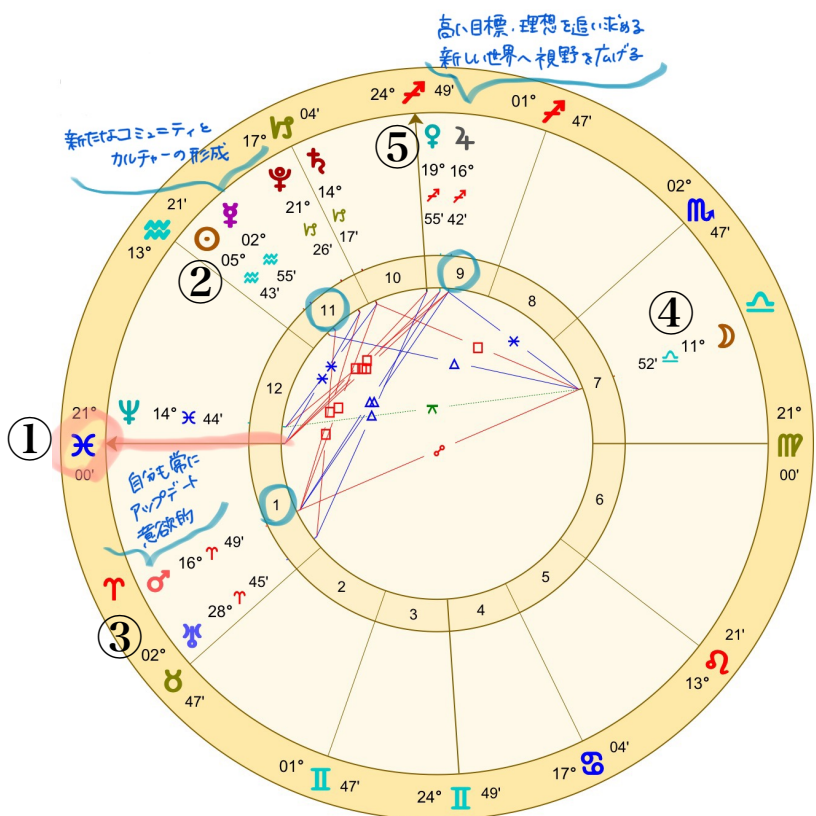

### ざっくり西洋占星術のしくみ

#### 10天体

天体ごとに12星座のいずれかの性質を持っていて、12ハウスのうちのハウスに何の天体が入っているか等を読んでいくものです。

#### 12星座

「私は〇〇座生まれ」は太陽星座を表し、同じように月星座、水星星座…となります。

#### 12ハウス(領域)

その人の性格を構成する3大要素は太陽・月・アセンダントの星座です。

※ホロスコープとはその人が生まれた瞬間、天体が12星座のどのエリアに入っていたかを上から見た図として表したものです。

いろいろな人のやりたいことがすぐできる。柔軟な発想がスタジオの刺激になる！

清水：カフェ好きの方も多いのでセミナールームで出張コーヒー会なん

広報誌vol.2のインタビュー記事です

半田：機会をいただければ是非やっ